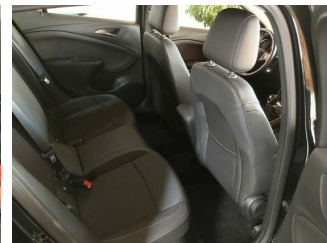

OPEL Astra K Lim. 5-trg. INNOVATION Start/Stop

Gebrauchtwagen

Druckdatum: 28.10.2021

Preis: 17.900 € MwSt. ausweisbar

Fahrzeugnummer: 326011067

Fahrzeugdaten

Leistung	110 kW (150 PS)
Erstzulassung	09/2019
Farbe	schwarz (Onyx Schwarz)
Kilometerstand	14.879 km
Getriebe	Schaltgetriebe
Fahrzeugart	Gebrauchtwagen
Kraftstoffart	Benzin
Aufbauart	Limousine

Verbrauch und Umwelt

CO2-Emissionen kombiniert	125 g/km*
Kraftstoffverbrauch innerorts	7,00 l/100km*
Kraftstoffverbrauch außerorts	4,50 l/100km*
Kraftstoffverbrauch kombiniert	5,40 l/100km*

*) Weitere Informationen zum offiziellen Kraftstoffverbrauch und den offiziellen spezifischen CO₂-Emissionen neuer Personenkraftwagen können dem „Leitfaden über den Kraftstoffverbrauch, die CO₂-Emissionen und den Stromverbrauch neuer Personenkraftwagen“ entnommen werden, der an allen Verkaufsstellen und bei der Deutschen Automobil Treuhand GmbH (DAT) unentgeltlich erhältlich ist.

Ausstattung

- Wegfahrsperre
- Elektron. Stabilitätsprogramm (ESP)
- Antiblockiersystem (ABS)
- Mwst. ausweisbar
- Elektr. Fensterheber
- ASR
- Multifunktionslenkrad
- Außenspiegel elektrisch
- Touchscreen
- USB
- Sportsitze
- Einparkhilfe
- Servolenkung
- Sitzheizung
- Lederausstattung
- Lichtautomatik
- Metallic
- Regensensor
- Freisprecheinrichtung
- Verkehrszeichenerkennung
- Elektr. Seitenspiegel
- Beheiztes Lenkrad

Autohaus Sommerfeld

Hauptstraße 36 · 97711 Maßbach-Poppenlauer

Tel.: 09733 811 70 · Fax: 09733 811 712 · info@autohaus-sommerfeld.de

Für die inhaltliche Richtigkeit der Darstellung wird keine Haftung übernommen. Es handelt sich nicht um ein konkretes annahmefähiges Angebot. Zwischenverkauf der Produkte vorbehalten. Verbindliche Informationen nur bei Ihrem Partner Autohaus Sommerfeld.