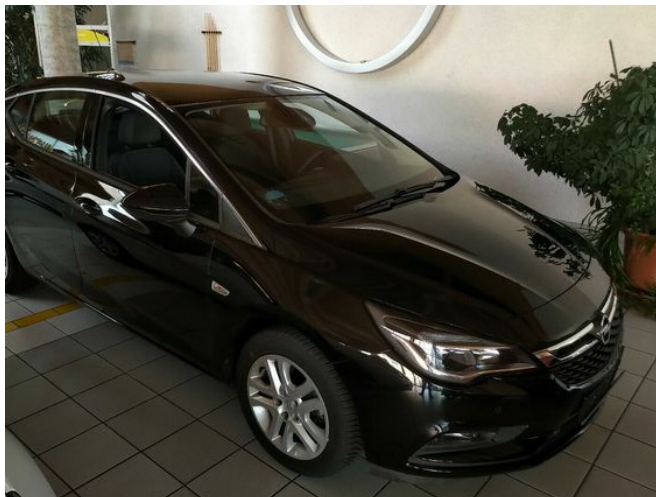

# OPEL Astra K Lim. 5-trg. INNOVATION Start/Stop

Gebrauchtwagen

Druckdatum: 28.10.2021

**Preis: 17.900 €** MwSt. ausweisbar

Fahrzeugnummer: 326011067

## Fahrzeugdaten

Leistung	110 kW (150 PS)
Erstzulassung	09/2019
Farbe	schwarz (Onyx Schwarz)
Kilometerstand	14.879 km
Getriebe	Schaltgetriebe
Fahrzeugart	Gebrauchtwagen
Kraftstoffart	Benzin
Aufbauart	Limousine